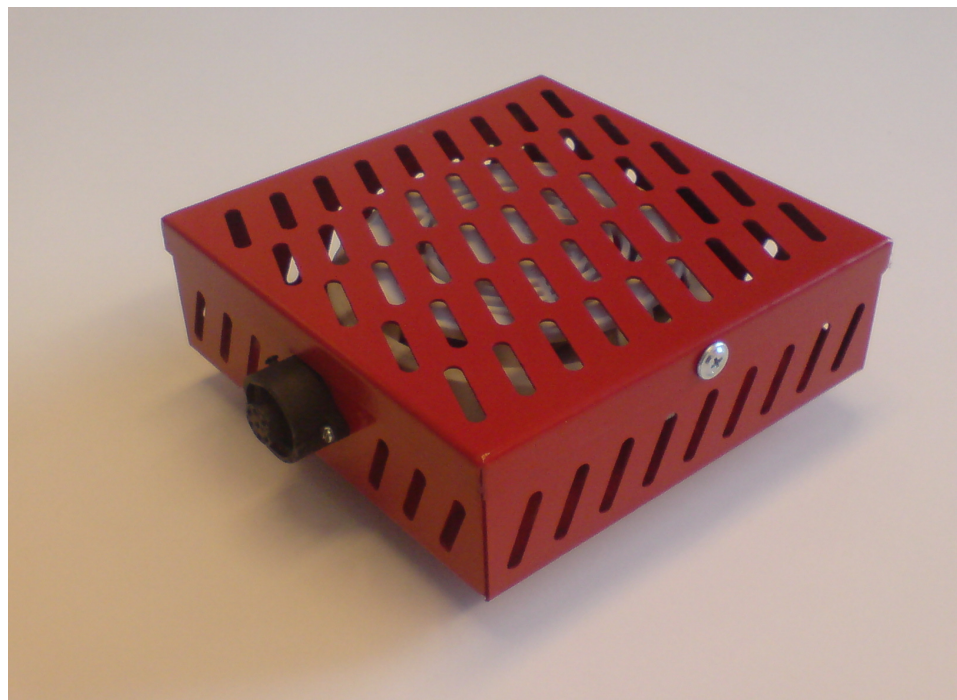

SENSEIT FIREMASTER

SONTON
TEKNOLOGI AS

Senselt Firemaster Røykdetektor SF-RD10:

Røykdetektor beregnet for sterk mekanisk påkjennelse

Firemaster SF-RD10 er en røykdetektor i Firemaster serien som er beregnet for å tåle store mekaniske påkjennelser samt at den er lett å installere.

Den har to amphenol chassikontakter slik at den kan tilkobles i en sløyfe fra et Firemaster skap og videre til neste røykdetektor eller andre produkter i Firemaster serien. På undersiden er det en magnetfot for feste i skipsskrog eller på andre metalloverflater.

Teknisk spesifisering

Røykdetektor montert i stålkapsling med to chassikontakter

Mål (lxwxh):160x160x70mm
Vekt:1,18 kg

SONTON
TEKNOLOGI AS

P.O. Box 484
3902 Porsgrunn
Norway
Tlf: +47 35 93 12 40
E-post: firmapost@sonton.no
Web: www.sonton.no