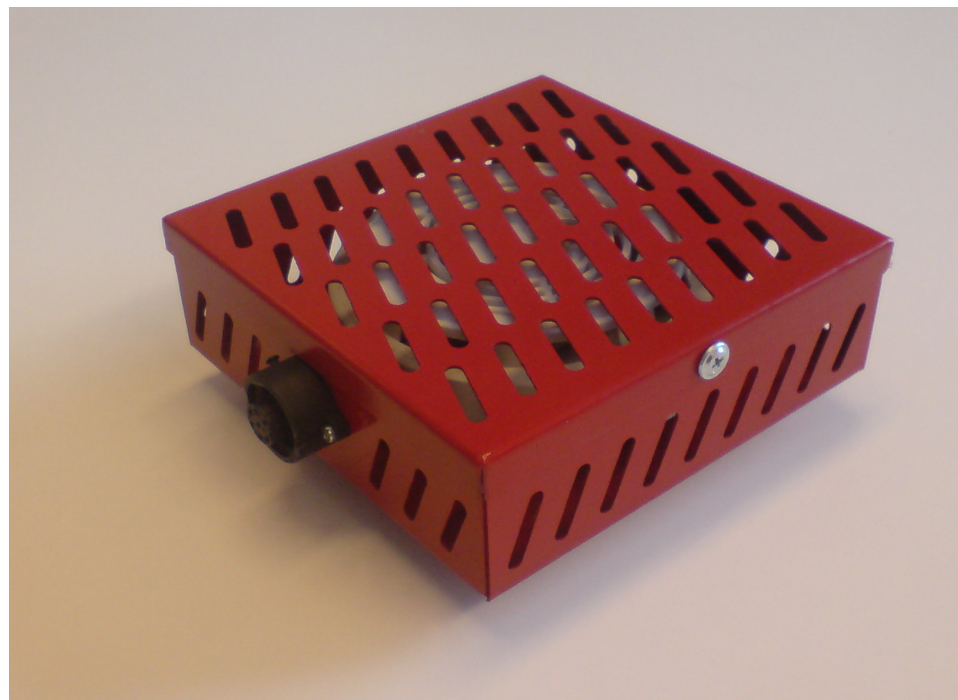

SENSEIT FIREMASTER

SONTON
TEKNOLOGI AS

SenseIT Firemaster SF-RD10:

Røykdetektor beregnet for sterk mekanisk påkjennelse

Firemaster SF-RD10 er en røykdetektor i Firemaster serien som er beregnet for å tåle store mekaniske påkjennelser samt at den er lett å installere.

Den har to amphenol chassikontakter slik at den kan tilkobles i en sløyfe fra et Firemaster skap og videre til neste røykdetektor eller andre produkter i Firemaster serien.

På undersiden er det en magnetfot for feste i skipsskrog eller på andre metalloverflater.

SONTON
TEKNOLOGI AS

Postboks 484
3902 Porsgrunn
Tlf: 35 93 12 40
E-post: firmapost@sonton.no
Web: www.sonton.no

Tekniske spesifikasjoner

Røykdetektor montert i stålkapsling med to chassikontakter.

Mål (lxbxh):
160x160x70mm
Vekt:
1,18 kg